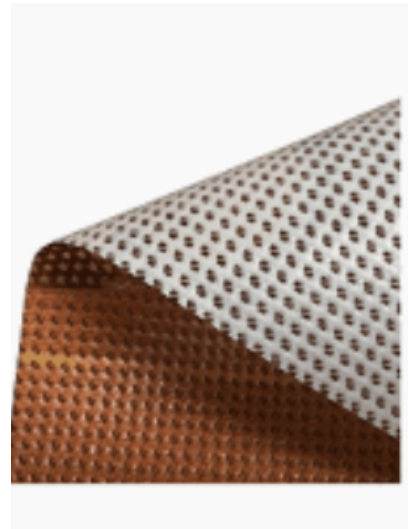

•Nota: En caso de autorizar la cotización, se requiere archivo en alta resolución editable.